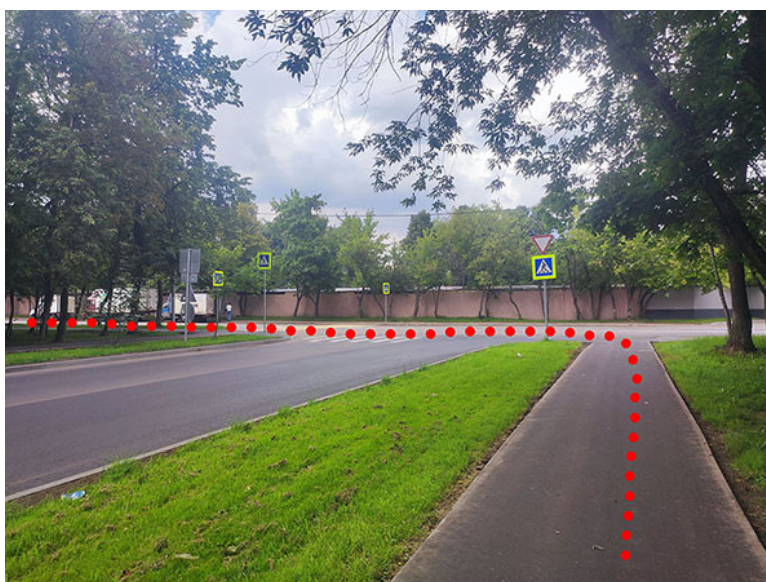

## Схема пешего прохода на склад компании «ОВЕНКОМПЛЕКТАВТОМАТИКА» от ст. м. Рязанский проспект

1. Ст. м. Рязанский проспект выход из первого вагона из центра
2. Из стеклянных дверей вестибюля метро, поворачивайте на право, затем между торговых палаток налево и снова направо на Рязанский проспект

3. Далее следуйте прямо до конца здания, в здании находится супермаркет «Супер лента и Вкусно и точка»

4. По окончании здания поверните направо и прямо до бело-синего здания «бойлерной»

5. Обогните бело-синего здания «бойлерной» слева и пройдите вперед до пересечения с улицей Паперника

6. Перейдя пешеходный переход, слева от вас будет магазин «Перекресток», пройдите дворами по прямой, справа будет магазин «Чижик», и до пересечения с улицей Яснополянская

7. Поверните направо, до конца дороги по Яснополянской улице дойдите до Т образного перекрестка

8. На Т образном перекрестке поверните налево и пройдите вперед по 1-му Вешняковскому проезду

9. До въездных ворот на территорию ФГБНУ "Федеральный научный агроинженерный центр ВИМ"

10. Пройдя немного вперёд вы увидите калитку, ведущую к проходной ФГБНУ