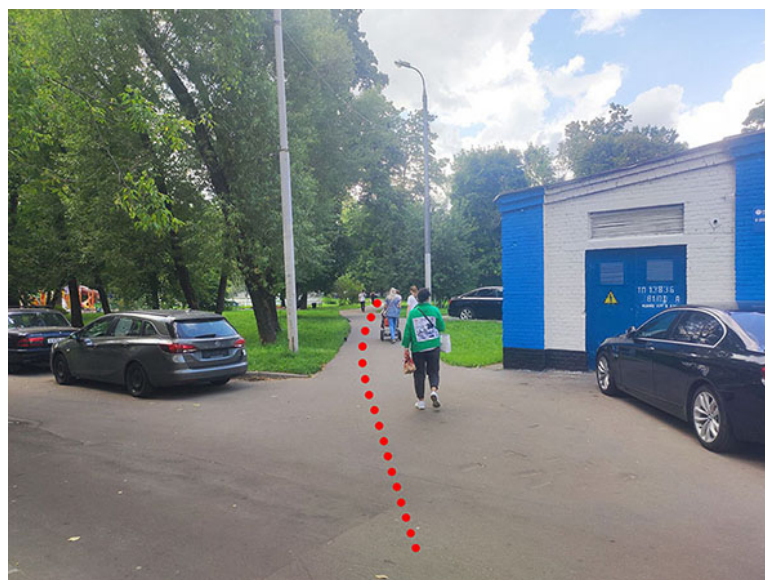

## Схема пешего прохода на склад компании «ОВЕНКОМПЛЕКТАВТОМАТИКА» от ст. м. Рязанский проспект

1. Ст. м. Рязанский проспект выход из первого вагона из центра
2. Из стеклянных дверей вестибюля метро, поворачивайте на право, затем между торговых палаток налево и снова направо на Рязанский проспект

3. Далее следуйте прямо до конца здания, в здании находится супермаркет «Супер лента и Вкусно и точка»

4. По окончании здания поверните направо и прямо до бело-синего здания «бойлерной»

5. Обогните бело-синего здания «бойлерной» слева и пройдите вперед до пересечения с улицей Паперника

6. Перейдя пешеходный переход, слева от вас будет магазин «Перекресток», пройдите дворами по прямой, справа будет магазин «Чижик», и до пересечения с улицей Яснополянская

7. Поверните направо, до конца дороги по Яснополянской улице дойдите до Т образного перекрестка

8. На Т образном перекрестке поверните налево и пройдите вперед по 1-му Вешняковскому проезду

9. До въездных ворот на территорию ФГБНУ "Федеральный научный агроинженерный центр ВИМ"

10. Пройдя немного вперёд вы увидите калитку, ведущую к проходной ФГБНУ