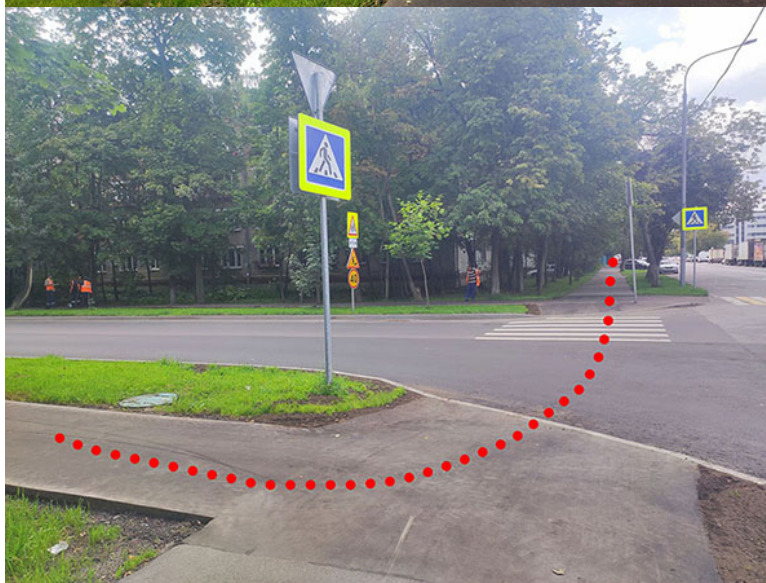

## Схема пешего прохода на склад компании «ОВЕНКОМПЛЕКТАВТОМАТИКА» от ст. м. Рязанский проспект

1. Ст. м. Рязанский проспект выход из первого вагона из центра
2. Из стеклянных дверей вестибюля метро, поворачивайте на право, затем между торговых палаток налево и снова направо на Рязанский проспект

3. Далее следуйте прямо до конца здания, в здании находится супермаркет «Супер лента и Вкусно и точка»

4. По окончании здания поверните направо и прямо до бело-синего здания «бойлерной»

5. Обогните бело-синего здания «бойлерной» слева и пройдите вперед до пересечения с улицей Паперника

6. Перейдя пешеходный переход, слева от вас будет магазин «Перекресток», пройдите дворами по прямой, справа будет магазин «Чижик», и до пересечения с улицей Яснополянская

7. Поверните направо, до конца дороги по Яснополянской улице дойдите до Т образного перекрестка

8. На Т образном перекрестке поверните налево и пройдите вперед по 1-му Вешняковскому проезду

9. До въездных ворот на территорию ФГБНУ "Федеральный научный агроинженерный центр ВИМ"

10. Пройдя немного вперёд вы увидите калитку, ведущую к проходной ФГБНУ