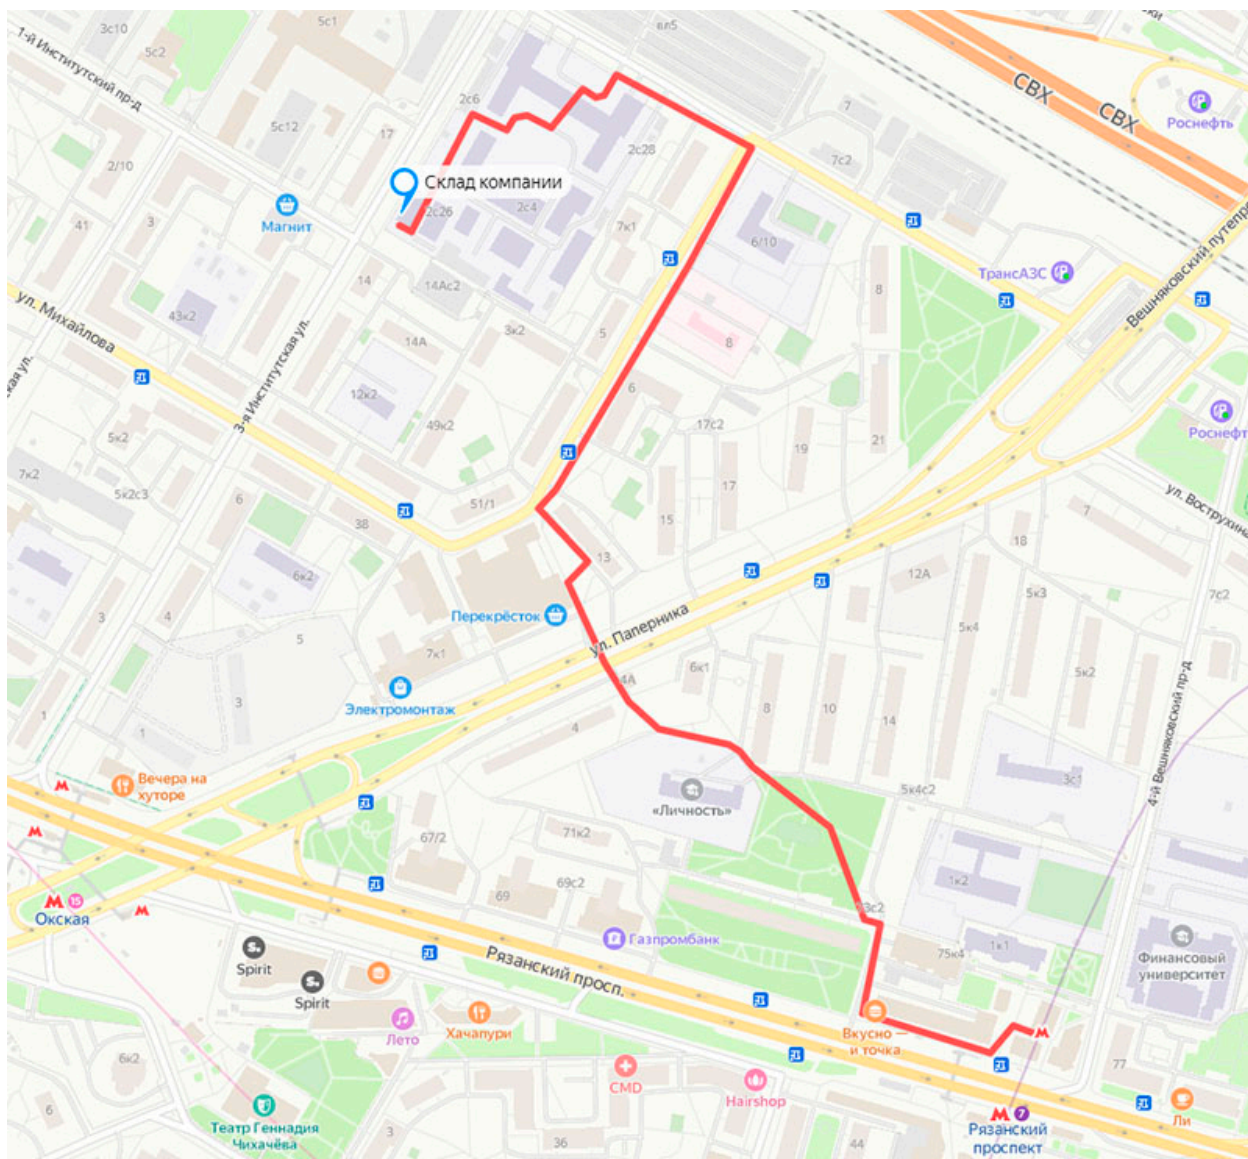

## Схема пешего прохода на склад компании «ОВЕНКОМПЛЕКТАВТОМАТИКА» от ст. м. Рязанский проспект

1. Ст. м. Рязанский проспект выход из первого вагона из центра
2. Из стеклянных дверей вестибюля метро, поворачивайте на право, затем между торговых палаток налево и снова направо на Рязанский проспект

3. Далее следуйте прямо до конца здания, в здании находится супермаркет «Супер лента и Вкусно и точка»

4. По окончании здания поверните направо и прямо до бело-синего здания «бойлерной»

5. Обогните бело-синего здания «бойлерной» слева и пройдите вперед до пересечения с улицей Паперника

6. Перейдя пешеходный переход, слева от вас будет магазин «Перекресток», пройдите дворами по прямой, справа будет магазин «Чижик», и до пересечения с улицей Яснополянская

7. Поверните направо, до конца дороги по Яснополянской улице дойдите до Т образного перекрестка

8. На Т образном перекрестке поверните налево и пройдите вперед по 1-му Вешняковскому проезду

9. До въездных ворот на территорию ФГБНУ "Федеральный научный агроинженерный центр ВИМ"

10. Пройдя немного вперёд вы увидите калитку, ведущую к проходной ФГБНУ