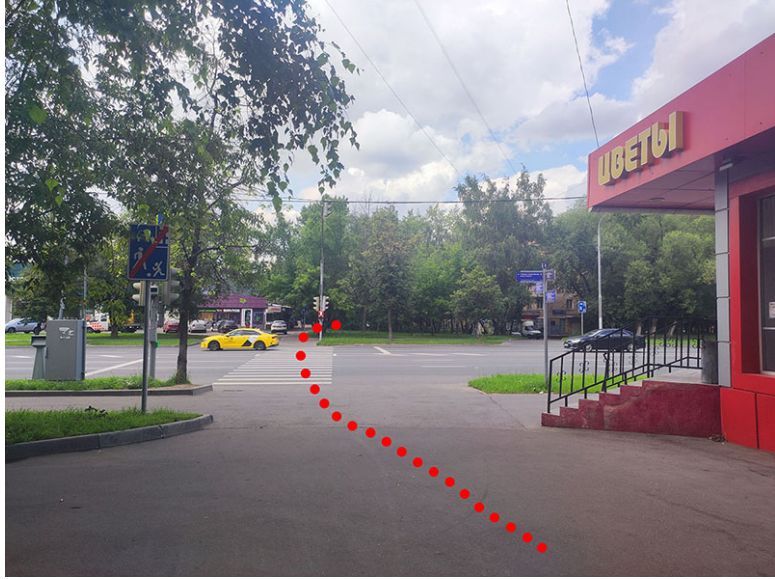

## Схема пешего прохода на склад компании «ОВЕНКОМПЛЕКТАВТОМАТИКА» от ст. м. Рязанский проспект

1. Ст. м. Рязанский проспект выход из первого вагона из центра
2. Из стеклянных дверей вестибюля метро, поворачивайте на право, затем между торговых палаток налево и снова направо на Рязанский проспект

3. Далее следуйте прямо до конца здания, в здании находится супермаркет «Супер лента и Вкусно и точка»

4. По окончании здания поверните направо и прямо до бело-синего здания «бойлерной»

5. Обогните бело-синего здания «бойлерной» слева и пройдите вперед до пересечения с улицей Паперника

6. Перейдя пешеходный переход, слева от вас будет магазин «Перекресток», пройдите дворами по прямой, справа будет магазин «Чижик», и до пересечения с улицей Яснополянская

7. Поверните направо, до конца дороги по Яснополянской улице дойдите до Т образного перекрестка

8. На Т образном перекрестке поверните налево и пройдите вперед по 1-му Вешняковскому проезду

9. До въездных ворот на территорию ФГБНУ "Федеральный научный агроинженерный центр ВИМ"

10. Пройдя немного вперёд вы увидите калитку, ведущую к проходной ФГБНУ