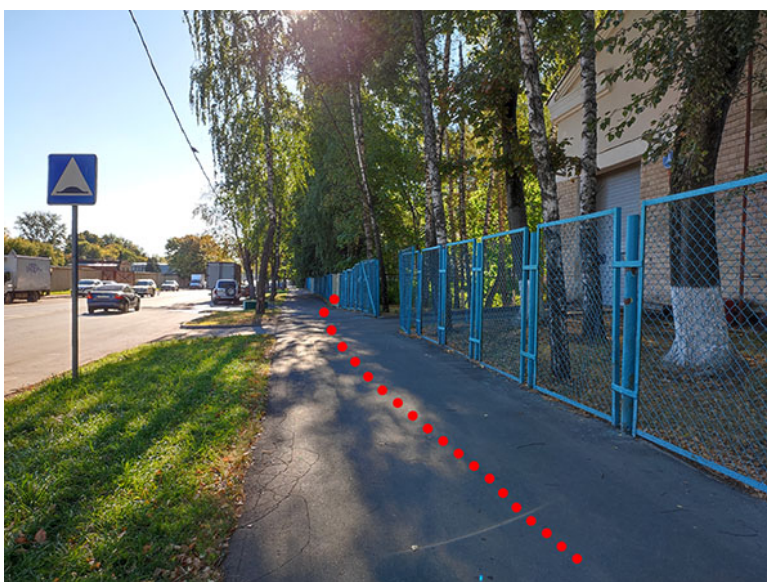

Схема пешего прохода на склад компании «ОВЕНКОМПЛЕКТАВТОМАТИКА» от ст. м. Окская

1. Ст. м. Окская выход на улицу 3-я Институтская ул.
2. Из стеклянных дверей вестибюля метро, поворачивайте направо

3. Далее выходите из метро Окская, поворачиваете направо, и прямо по улице 3-я Институтская ул.

4. Проходите прямо, как ориентир первый многоэтажный дом справа

5. Далее прямо до перекрестка, перейдя пешеходный переход, следуйте прямо

6. По правую сторону пройдете магазины OZON и Wildberries

7. После многоэтажного дома, увидите серый забор, следуйте прямо

8. По окончании забора, поверните направо

9. Далее будет начинаться зеленый сетчатый забор, идите прямо

10. Пройдя немного вперед вы увидите калитку, ведущую к проходной ФГБНУ

11. Зайдя на территорию ФГБНУ дойдите до строения №2 и поверните направо

12. Дойдя до корпуса 6,9 поверните налево

13. Вам необходимо, пройти вдоль здания №2 и затем между ангарами пройти вперед

14. Поверните направо, и увидите дверь на склад ООО «ОВЕНКОМПЛЕКТАВТОМАТИКА» и ИНВТ