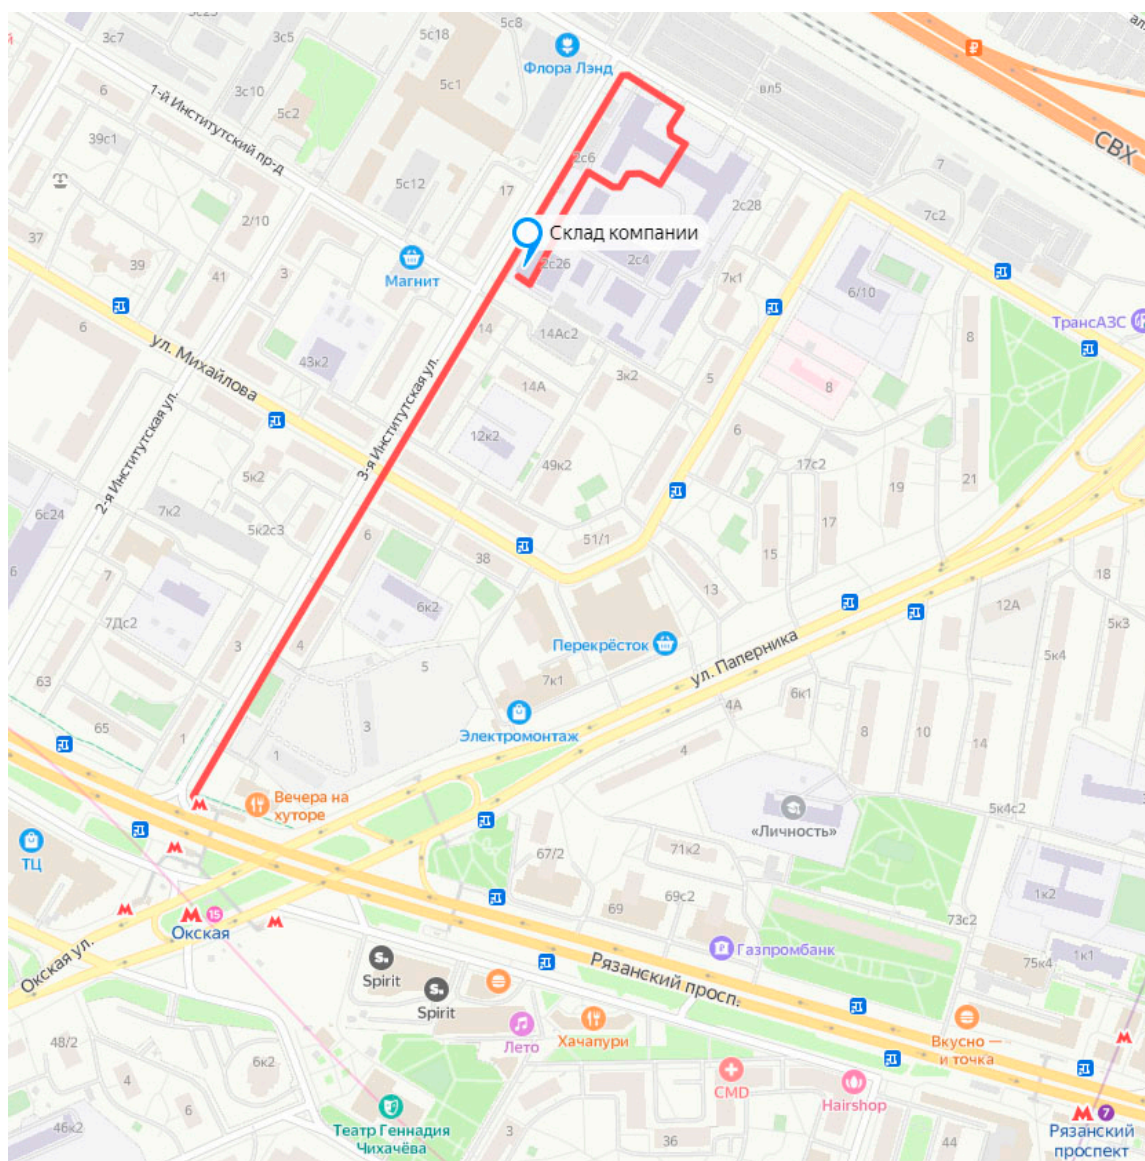

Схема пешего прохода на склад компании «ОВЕНКОМПЛЕКТАВТОМАТИКА» от ст. м. Окская

1. Ст. м. Окская выход на улицу 3-я Институтская ул.
2. Из стеклянных дверей вестибюля метро, поворачивайте направо

3. Далее выходите из метро Окская, поворачиваете направо, и прямо по улице 3-я Институтская ул.

4. Проходите прямо, как ориентир первый многоэтажный дом справа

5. Далее прямо до перекрестка, перейдя пешеходный переход, следуйте прямо

6. По правую сторону пройдете магазины OZON и Wildberries

7. После многоэтажного дома, увидите серый забор, следуйте прямо

8. По окончании забора, поверните направо

9. Далее будет начинаться зеленый сетчатый забор, идите прямо

10. Пройдя немного вперед вы увидите калитку, ведущую к проходной ФГБНУ

11. Зайдя на территорию ФГБНУ дойдите до строения №2 и поверните направо

12. Дойдя до корпуса 6,9 поверните налево

13. Вам необходимо, пройти вдоль здания №2 и затем между ангарами пройти вперед

14. Поверните направо, и увидите дверь на склад ООО «ОВЕНКОМПЛЕКТАВТОМАТИКА» и ИНВТ