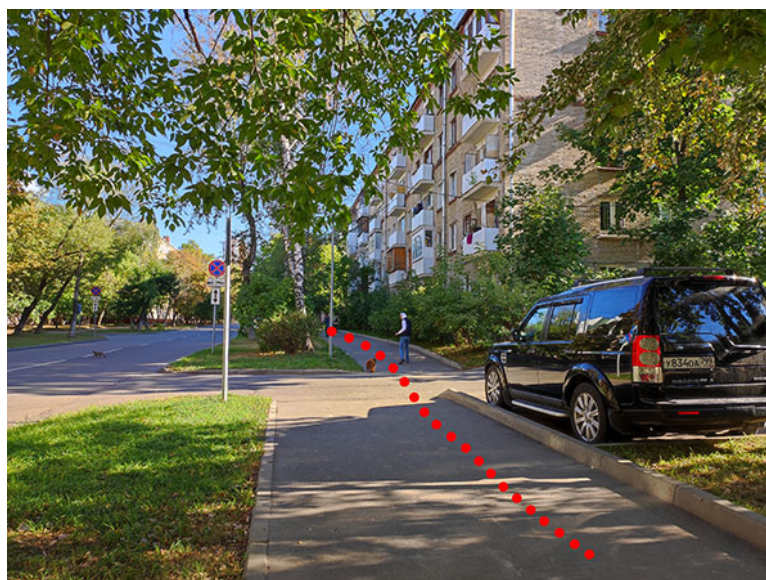

Схема пешего прохода на склад компании «ОВЕНКОМПЛЕКТАВТОМАТИКА» от ст. м. Окская

1. Ст. м. Окская выход на улицу 3-я Институтская ул.
2. Из стеклянных дверей вестибюля метро, поворачивайте направо

3. Далее выходите из метро Окская, поворачиваете направо, и прямо по улице 3-я Институтская ул.

4. Проходите прямо, как ориентир первый многоэтажный дом справа

5. Далее прямо до перекрестка, перейдя пешеходный переход, следуйте прямо

6. По правую сторону пройдете магазины OZON и Wildberries

7. После многоэтажного дома, увидите серый забор, следуйте прямо

8. По окончании забора, поверните направо

9. Далее будет начинаться зеленый сетчатый забор, идите прямо

10. Пройдя немного вперед вы увидите калитку, ведущую к проходной ФГБНУ

11. Зайдя на территорию ФГБНУ дойдите до строения №2 и поверните направо